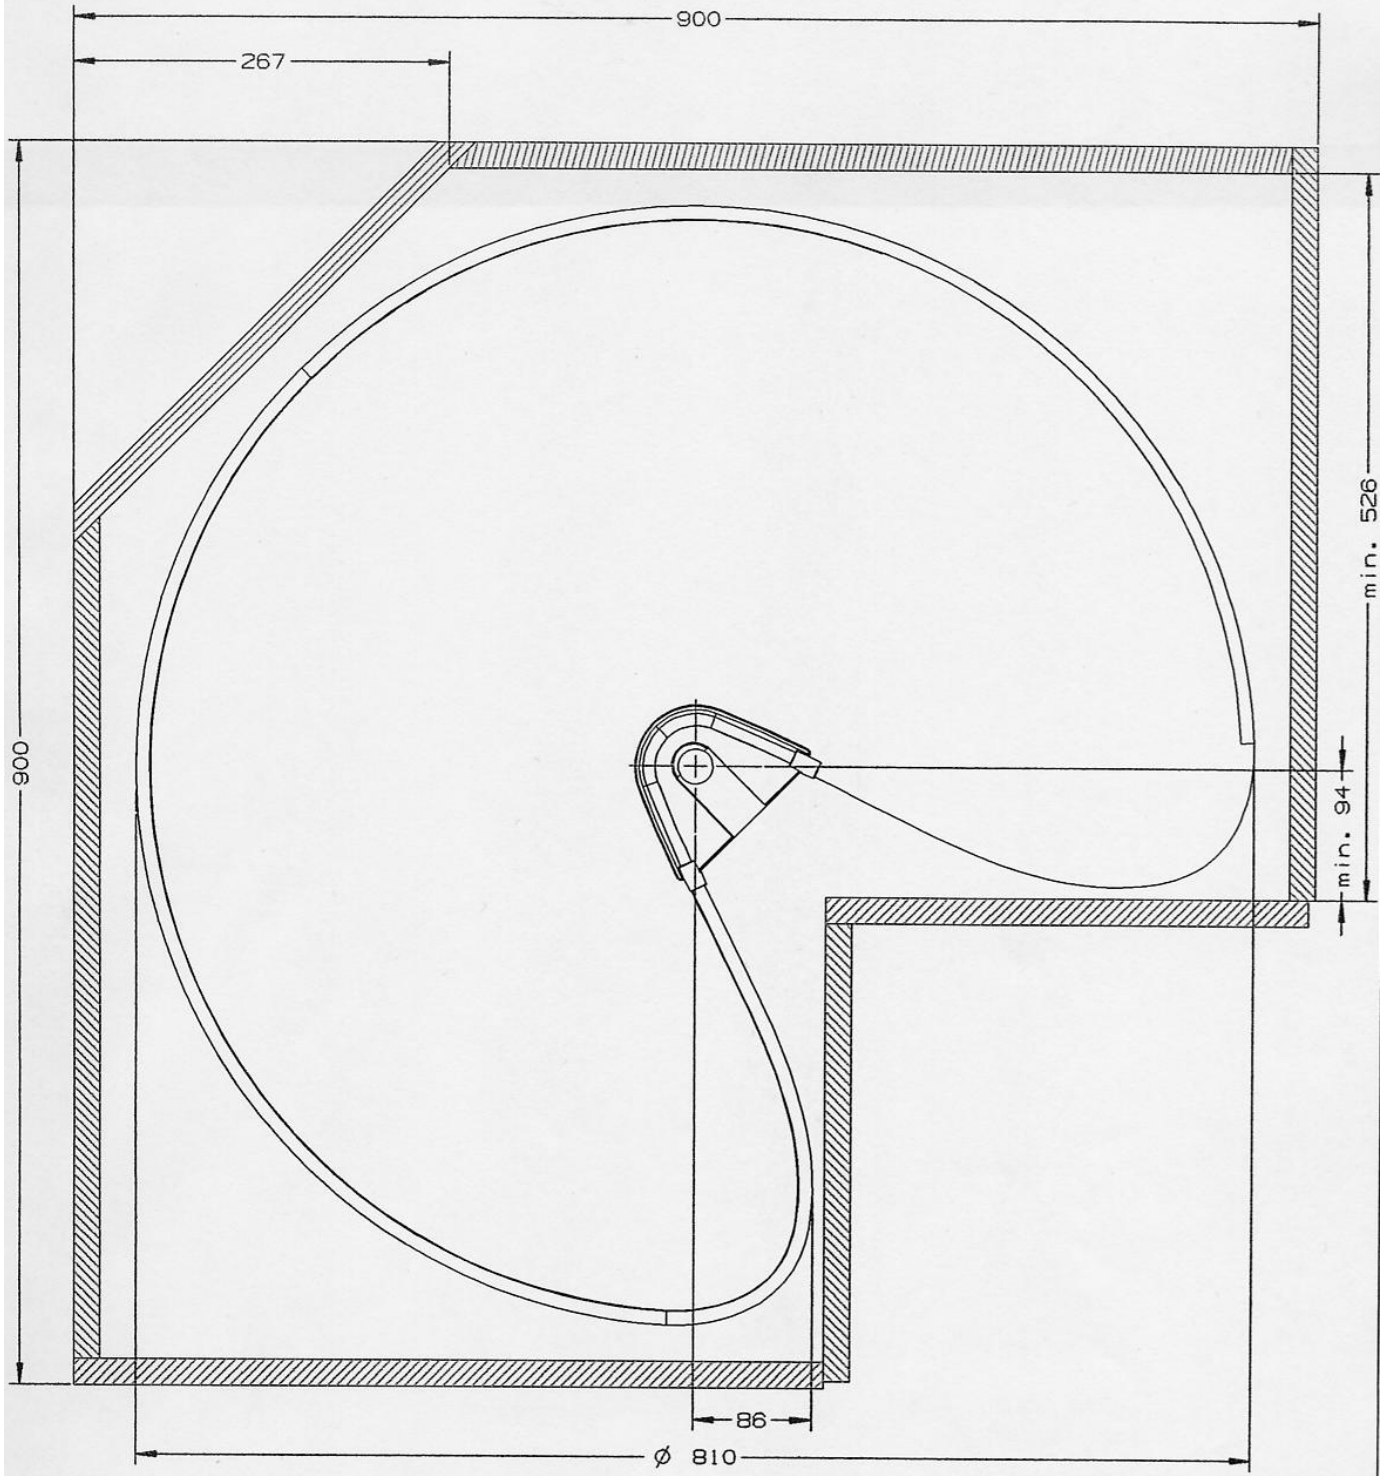

Richelieu

Lazy Susans antidérapants