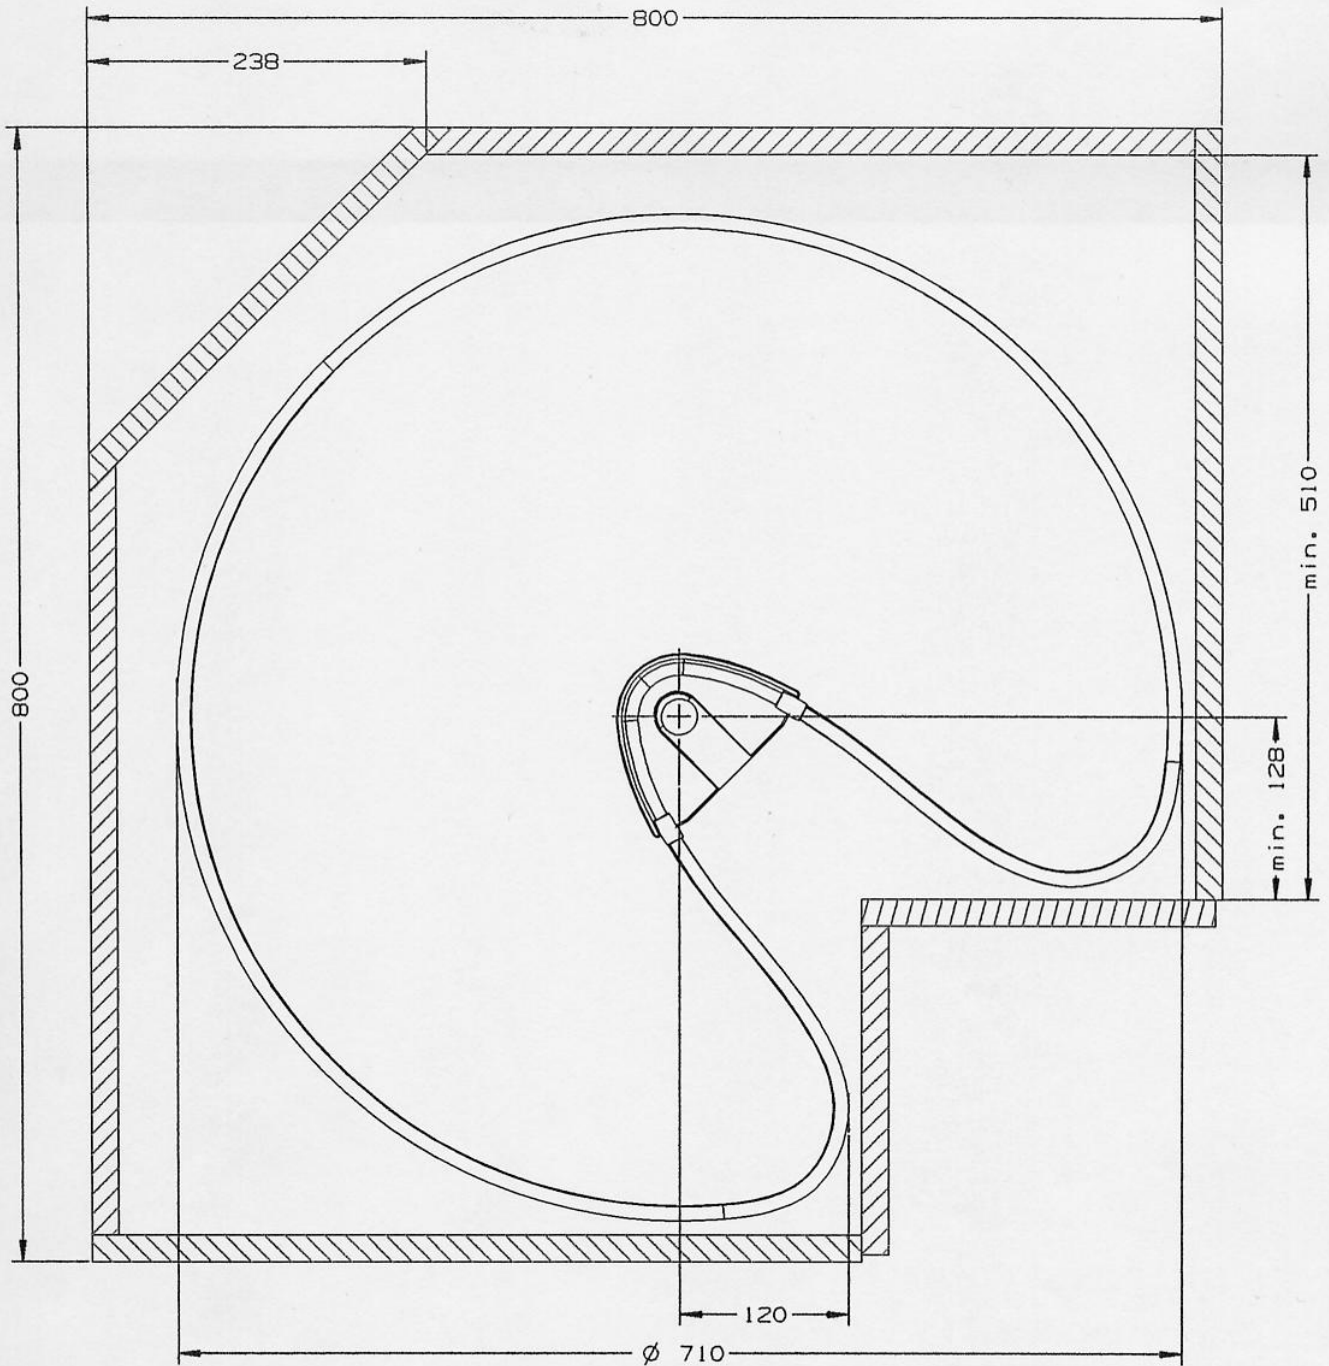

Richelieu

Lazy Susans antidérapants